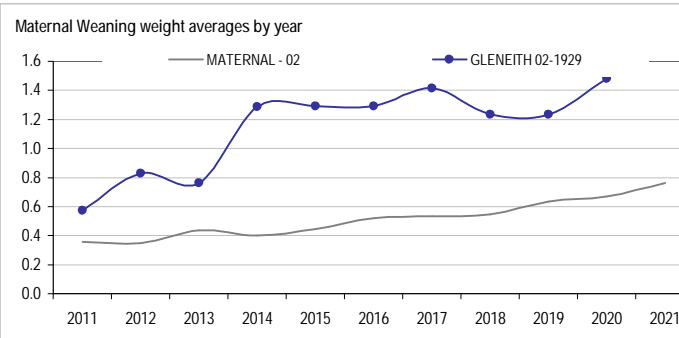

GLENEITH

WESLEY KEMBER
02-1929

Analysis : **MATERNAL - 02**

Dated : **15-Aug-21**

MATERNAL - 02											
	WWT	PWWT	PFAT	PEMD	YGFW%	YFD	NLW%	YNLW%	PWEC	BLX	Counts
2012	3.2	4.8	-0.2	0.0	3.9	0.73	3.3	3.7	0.0	109.3	17798
2013	3.4	5.1	-0.2	0.1	4.1	0.73	3.5	3.8	0.0	110.3	15931
2014	3.7	5.5	-0.2	0.1	4.3	0.80	4.5	4.6	0.0	111.6	13883
2015	3.8	5.7	-0.2	0.1	4.5	0.84	4.6	4.8	0.0	111.7	13644
2016	4.1	6.3	-0.2	0.1	4.7	0.92	5.6	5.6	0.0	114.0	13992
2017	4.3	6.5	-0.2	0.2	4.7	0.95	5.9	6.1	0.0	115.0	15629
2018	4.4	6.7	-0.1	0.2	5.1	1.01	6.4	6.4	0.0	115.8	15010
2019	4.6	7.0	-0.2	0.3	5.2	1.05	6.9	6.9	0.0	117.4	14216
2020	4.9	7.5	-0.1	0.3	5.7	1.12	8.3	8.6	0.0	120.2	15137
2021	6.0	10.1	0.4	1.0	5.0	1.46	13.8	14.9	0.0	133.9	1133
GLENEITH 02-1929											
	WWT	PWWT	PFAT	PEMD	YGFW%	YFD	NLW%	YNLW%	PWEC	BLX	Counts
2012	4.4	6.6	-0.7	0.0	3.5	1.15	6.7	7.0	-6.5	117.3	638
2013	4.3	6.6	-0.6	0.3	3.2	1.15	6.8	6.9	-10.7	118.0	512
2014	4.8	7.2	-0.7	0.1	2.8	1.11	9.0	8.2	-11.8	122.3	586
2015	5.3	7.8	-0.5	0.3	3.3	1.25	9.2	8.8	-11.9	123.9	554
2016	5.2	7.7	-0.7	0.1	3.7	1.23	11.1	10.5	-15.7	125.5	585
2017	5.5	8.3	-0.6	0.2	3.8	1.37	10.5	10.0	-14.4	126.7	597
2018	5.7	8.6	-0.6	0.3	3.7	1.37	11.7	10.9	-13.2	128.1	593
2019	6.1	9.1	-0.5	0.4	4.7	1.46	12.6	11.9	-13.4	130.5	564
2020	6.8	10.3	-0.5	0.2	6.2	1.57	13.6	13.2	0.0	133.5	589
2021	0.0	0.0	0.0	0.0	0.0	0.00	0.0	0.0	0.0	0.0	0