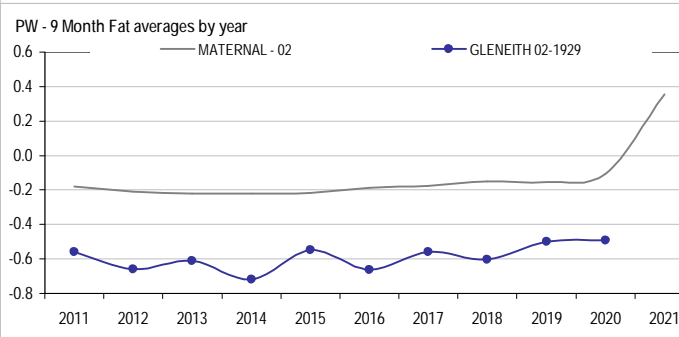

GLENEITH

WESLEY KEMBER
02-1929

Analysis : **MATERNAL - 02**

Dated : **15-Aug-21**

MATERNAL - 02											
	WWT	PWWT	PFAT	PEMD	YGFW%	YFD	NLW%	YNLW%	PWEC	BLX	Counts
2012	3.2	4.8	-0.2	0.0	3.9	0.73	3.3	3.7	0.0	109.3	17798
2013	3.4	5.1	-0.2	0.1	4.1	0.73	3.5	3.8	0.0	110.3	15931
2014	3.7	5.5	-0.2	0.1	4.3	0.80	4.5	4.6	0.0	111.6	13883
2015	3.8	5.7	-0.2	0.1	4.5	0.84	4.6	4.8	0.0	111.7	13644
2016	4.1	6.3	-0.2	0.1	4.7	0.92	5.6	5.6	0.0	114.0	13992
2017	4.3	6.5	-0.2	0.2	4.7	0.95	5.9	6.1	0.0	115.0	15629
2018	4.4	6.7	-0.1	0.2	5.1	1.01	6.4	6.4	0.0	115.8	15010
2019	4.6	7.0	-0.2	0.3	5.2	1.05	6.9	6.9	0.0	117.4	14216
2020	4.9	7.5	-0.1	0.3	5.7	1.12	8.3	8.6	0.0	120.2	15137
2021	6.0	10.1	0.4	1.0	5.0	1.46	13.8	14.9	0.0	133.9	1133
GLENEITH 02-1929											
	WWT	PWWT	PFAT	PEMD	YGFW%	YFD	NLW%	YNLW%	PWEC	BLX	Counts
2012	4.4	6.6	-0.7	0.0	3.5	1.15	6.7	7.0	-6.5	117.3	638
2013	4.3	6.6	-0.6	0.3	3.2	1.15	6.8	6.9	-10.7	118.0	512
2014	4.8	7.2	-0.7	0.1	2.8	1.11	9.0	8.2	-11.8	122.3	586
2015	5.3	7.8	-0.5	0.3	3.3	1.25	9.2	8.8	-11.9	123.9	554
2016	5.2	7.7	-0.7	0.1	3.7	1.23	11.1	10.5	-15.7	125.5	585
2017	5.5	8.3	-0.6	0.2	3.8	1.37	10.5	10.0	-14.4	126.7	597
2018	5.7	8.6	-0.6	0.3	3.7	1.37	11.7	10.9	-13.2	128.1	593
2019	6.1	9.1	-0.5	0.4	4.7	1.46	12.6	11.9	-13.4	130.5	564
2020	6.8	10.3	-0.5	0.2	6.2	1.57	13.6	13.2	0.0	133.5	589
2021	0.0	0.0	0.0	0.0	0.0	0.00	0.0	0.0	0.0	0.0	0