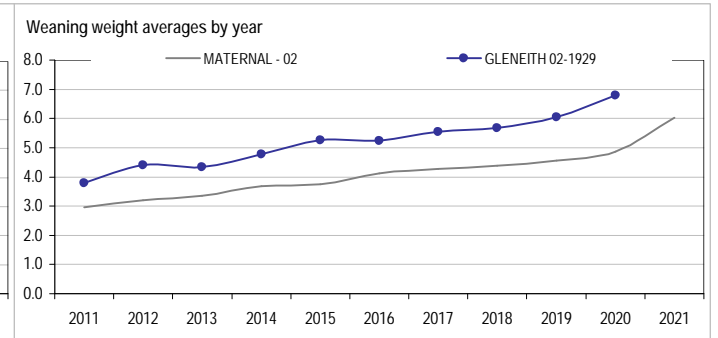

GLENEITH

WESLEY KEMBER
02-1929

Analysis : **MATERNAL - 02**

Dated : **15-Aug-21**

MATERNAL - 02											
	WWT	PWWT	PFAT	PEMD	YGFW%	YFD	NLW%	YNLW%	PWEC	BLX	Counts
2012	3.2	4.8	-0.2	0.0	3.9	0.73	3.3	3.7	0.0	109.3	17798
2013	3.4	5.1	-0.2	0.1	4.1	0.73	3.5	3.8	0.0	110.3	15931
2014	3.7	5.5	-0.2	0.1	4.3	0.80	4.5	4.6	0.0	111.6	13883
2015	3.8	5.7	-0.2	0.1	4.5	0.84	4.6	4.8	0.0	111.7	13644
2016	4.1	6.3	-0.2	0.1	4.7	0.92	5.6	5.6	0.0	114.0	13992
2017	4.3	6.5	-0.2	0.2	4.7	0.95	5.9	6.1	0.0	115.0	15629
2018	4.4	6.7	-0.1	0.2	5.1	1.01	6.4	6.4	0.0	115.8	15010
2019	4.6	7.0	-0.2	0.3	5.2	1.05	6.9	6.9	0.0	117.4	14216
2020	4.9	7.5	-0.1	0.3	5.7	1.12	8.3	8.6	0.0	120.2	15137
2021	6.0	10.1	0.4	1.0	5.0	1.46	13.8	14.9	0.0	133.9	1133
GLENEITH 02-1929											
	WWT	PWWT	PFAT	PEMD	YGFW%	YFD	NLW%	YNLW%	PWEC	BLX	Counts
2012	4.4	6.6	-0.7	0.0	3.5	1.15	6.7	7.0	-6.5	117.3	638
2013	4.3	6.6	-0.6	0.3	3.2	1.15	6.8	6.9	-10.7	118.0	512
2014	4.8	7.2	-0.7	0.1	2.8	1.11	9.0	8.2	-11.8	122.3	586
2015	5.3	7.8	-0.5	0.3	3.3	1.25	9.2	8.8	-11.9	123.9	554
2016	5.2	7.7	-0.7	0.1	3.7	1.23	11.1	10.5	-15.7	125.5	585
2017	5.5	8.3	-0.6	0.2	3.8	1.37	10.5	10.0	-14.4	126.7	597
2018	5.7	8.6	-0.6	0.3	3.7	1.37	11.7	10.9	-13.2	128.1	593
2019	6.1	9.1	-0.5	0.4	4.7	1.46	12.6	11.9	-13.4	130.5	564
2020	6.8	10.3	-0.5	0.2	6.2	1.57	13.6	13.2	0.0	133.5	589
2021	0.0	0.0	0.0	0.0	0.0	0.00	0.0	0.0	0.0	0.0	0