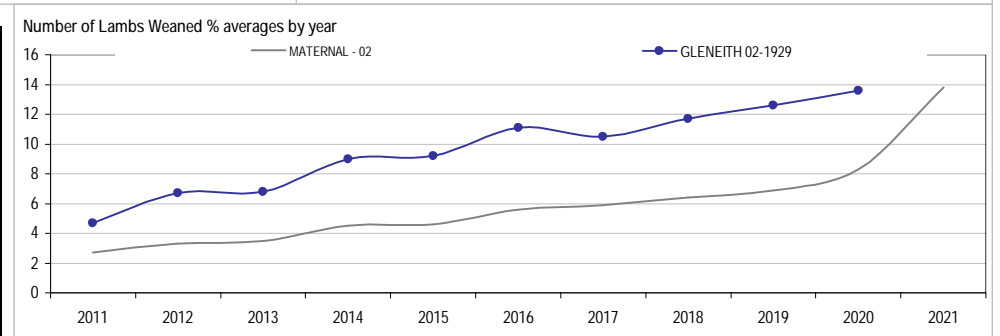

GLENEITH

WESLEY KEMBER
02-1929

Analysis : **MATERNAL - 02**

Dated : **15-Aug-21**

MATERNAL - 02											
	WWT	PWWT	PFAT	PEMD	YGFW%	YFD	NLW%	YNLW%	PWEC	BLX	Counts
2012	3.2	4.8	-0.2	0.0	3.9	0.73	3.3	3.7	0.0	109.3	17798
2013	3.4	5.1	-0.2	0.1	4.1	0.73	3.5	3.8	0.0	110.3	15931
2014	3.7	5.5	-0.2	0.1	4.3	0.80	4.5	4.6	0.0	111.6	13883
2015	3.8	5.7	-0.2	0.1	4.5	0.84	4.6	4.8	0.0	111.7	13644
2016	4.1	6.3	-0.2	0.1	4.7	0.92	5.6	5.6	0.0	114.0	13992
2017	4.3	6.5	-0.2	0.2	4.7	0.95	5.9	6.1	0.0	115.0	15629
2018	4.4	6.7	-0.1	0.2	5.1	1.01	6.4	6.4	0.0	115.8	15010
2019	4.6	7.0	-0.2	0.3	5.2	1.05	6.9	6.9	0.0	117.4	14216
2020	4.9	7.5	-0.1	0.3	5.7	1.12	8.3	8.6	0.0	120.2	15137
2021	6.0	10.1	0.4	1.0	5.0	1.46	13.8	14.9	0.0	133.9	1133
GLENEITH 02-1929											
	WWT	PWWT	PFAT	PEMD	YGFW%	YFD	NLW%	YNLW%	PWEC	BLX	Counts
2012	4.4	6.6	-0.7	0.0	3.5	1.15	6.7	7.0	-6.5	117.3	638
2013	4.3	6.6	-0.6	0.3	3.2	1.15	6.8	6.9	-10.7	118.0	512
2014	4.8	7.2	-0.7	0.1	2.8	1.11	9.0	8.2	-11.8	122.3	586
2015	5.3	7.8	-0.5	0.3	3.3	1.25	9.2	8.8	-11.9	123.9	554
2016	5.2	7.7	-0.7	0.1	3.7	1.23	11.1	10.5	-15.7	125.5	585
2017	5.5	8.3	-0.6	0.2	3.8	1.37	10.5	10.0	-14.4	126.7	597
2018	5.7	8.6	-0.6	0.3	3.7	1.37	11.7	10.9	-13.2	128.1	593
2019	6.1	9.1	-0.5	0.4	4.7	1.46	12.6	11.9	-13.4	130.5	564
2020	6.8	10.3	-0.5	0.2	6.2	1.57	13.6	13.2	0.0	133.5	589
2021	0.0	0.0	0.0	0.0	0.0	0.00	0.0	0.0	0.0	0.0	0