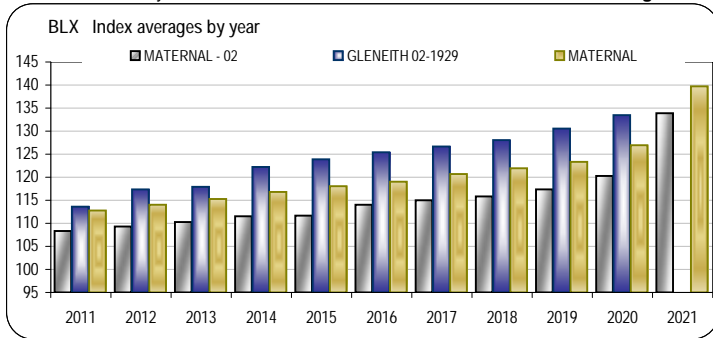

GLENEITH

WESLEY KEMBER
02-1929

Analysis : **MATERNAL - 02**

Dated : **15-Aug-21**

MATERNAL - 02											
	WWT	PWWT	PFAT	PEMD	YGFW%	YFD	NLW%	YNLW%	PWEC	BLX	Counts
2012	3.2	4.8	-0.2	0.0	3.9	0.73	3.3	3.7	0.0	109.3	17798
2013	3.4	5.1	-0.2	0.1	4.1	0.73	3.5	3.8	0.0	110.3	15931
2014	3.7	5.5	-0.2	0.1	4.3	0.80	4.5	4.6	0.0	111.6	13883
2015	3.8	5.7	-0.2	0.1	4.5	0.84	4.6	4.8	0.0	111.7	13644
2016	4.1	6.3	-0.2	0.1	4.7	0.92	5.6	5.6	0.0	114.0	13992
2017	4.3	6.5	-0.2	0.2	4.7	0.95	5.9	6.1	0.0	115.0	15629
2018	4.4	6.7	-0.1	0.2	5.1	1.01	6.4	6.4	0.0	115.8	15010
2019	4.6	7.0	-0.2	0.3	5.2	1.05	6.9	6.9	0.0	117.4	14216
2020	4.9	7.5	-0.1	0.3	5.7	1.12	8.3	8.6	0.0	120.2	15137
2021	6.0	10.1	0.4	1.0	5.0	1.46	13.8	14.9	0.0	133.9	1133
GLENEITH 02-1929											
	WWT	PWWT	PFAT	PEMD	YGFW%	YFD	NLW%	YNLW%	PWEC	BLX	Counts
2012	4.4	6.6	-0.7	0.0	3.5	1.15	6.7	7.0	-6.5	117.3	638
2013	4.3	6.6	-0.6	0.3	3.2	1.15	6.8	6.9	-10.7	118.0	512
2014	4.8	7.2	-0.7	0.1	2.8	1.11	9.0	8.2	-11.8	122.3	586
2015	5.3	7.8	-0.5	0.3	3.3	1.25	9.2	8.8	-11.9	123.9	554
2016	5.2	7.7	-0.7	0.1	3.7	1.23	11.1	10.5	-15.7	125.5	585
2017	5.5	8.3	-0.6	0.2	3.8	1.37	10.5	10.0	-14.4	126.7	597
2018	5.7	8.6	-0.6	0.3	3.7	1.37	11.7	10.9	-13.2	128.1	593
2019	6.1	9.1	-0.5	0.4	4.7	1.46	12.6	11.9	-13.4	130.5	564
2020	6.8	10.3	-0.5	0.2	6.2	1.57	13.6	13.2	0.0	133.5	589
2021	0.0	0.0	0.0	0.0	0.0	0.00	0.0	0.0	0.0	0.0	0