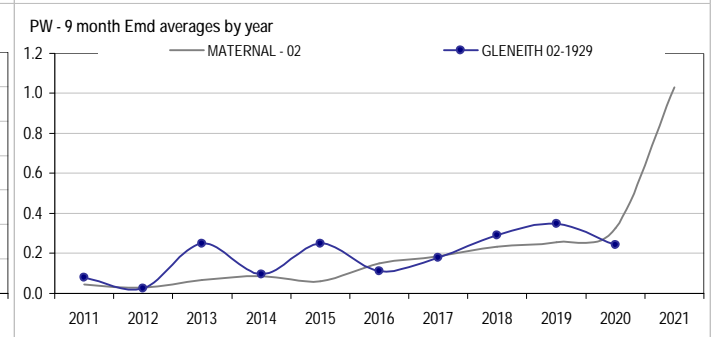

GLENEITH

WESLEY KEMBER
02-1929

Analysis : **MATERNAL - 02**

Dated : **15-Aug-21**

MATERNAL - 02											
	WWT	PWWT	PFAT	PEMD	YGFW%	YFD	NLW%	YNLW%	PWEC	BLX	Counts
2012	3.2	4.8	-0.2	0.0	3.9	0.73	3.3	3.7	0.0	109.3	17798
2013	3.4	5.1	-0.2	0.1	4.1	0.73	3.5	3.8	0.0	110.3	15931
2014	3.7	5.5	-0.2	0.1	4.3	0.80	4.5	4.6	0.0	111.6	13883
2015	3.8	5.7	-0.2	0.1	4.5	0.84	4.6	4.8	0.0	111.7	13644
2016	4.1	6.3	-0.2	0.1	4.7	0.92	5.6	5.6	0.0	114.0	13992
2017	4.3	6.5	-0.2	0.2	4.7	0.95	5.9	6.1	0.0	115.0	15629
2018	4.4	6.7	-0.1	0.2	5.1	1.01	6.4	6.4	0.0	115.8	15010
2019	4.6	7.0	-0.2	0.3	5.2	1.05	6.9	6.9	0.0	117.4	14216
2020	4.9	7.5	-0.1	0.3	5.7	1.12	8.3	8.6	0.0	120.2	15137
2021	6.0	10.1	0.4	1.0	5.0	1.46	13.8	14.9	0.0	133.9	1133
GLENEITH 02-1929											
	WWT	PWWT	PFAT	PEMD	YGFW%	YFD	NLW%	YNLW%	PWEC	BLX	Counts
2012	4.4	6.6	-0.7	0.0	3.5	1.15	6.7	7.0	-6.5	117.3	638
2013	4.3	6.6	-0.6	0.3	3.2	1.15	6.8	6.9	-10.7	118.0	512
2014	4.8	7.2	-0.7	0.1	2.8	1.11	9.0	8.2	-11.8	122.3	586
2015	5.3	7.8	-0.5	0.3	3.3	1.25	9.2	8.8	-11.9	123.9	554
2016	5.2	7.7	-0.7	0.1	3.7	1.23	11.1	10.5	-15.7	125.5	585
2017	5.5	8.3	-0.6	0.2	3.8	1.37	10.5	10.0	-14.4	126.7	597
2018	5.7	8.6	-0.6	0.3	3.7	1.37	11.7	10.9	-13.2	128.1	593
2019	6.1	9.1	-0.5	0.4	4.7	1.46	12.6	11.9	-13.4	130.5	564
2020	6.8	10.3	-0.5	0.2	6.2	1.57	13.6	13.2	0.0	133.5	589
2021	0.0	0.0	0.0	0.0	0.0	0.00	0.0	0.0	0.0	0.0	0