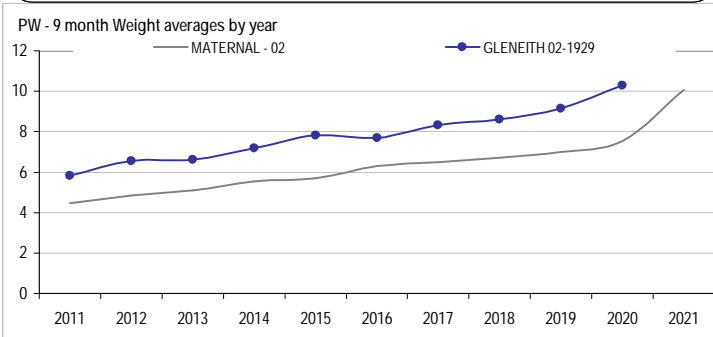

GLENEITH

WESLEY KEMBER
02-1929

Analysis : **MATERNAL - 02**

Dated : **15-Aug-21**

MATERNAL - 02											
	WWT	PWWT	PFAT	PEMD	YGFW%	YFD	NLW%	YNLW%	PWEC	BLX	Counts
2012	3.2	4.8	-0.2	0.0	3.9	0.73	3.3	3.7	0.0	109.3	17798
2013	3.4	5.1	-0.2	0.1	4.1	0.73	3.5	3.8	0.0	110.3	15931
2014	3.7	5.5	-0.2	0.1	4.3	0.80	4.5	4.6	0.0	111.6	13883
2015	3.8	5.7	-0.2	0.1	4.5	0.84	4.6	4.8	0.0	111.7	13644
2016	4.1	6.3	-0.2	0.1	4.7	0.92	5.6	5.6	0.0	114.0	13992
2017	4.3	6.5	-0.2	0.2	4.7	0.95	5.9	6.1	0.0	115.0	15629
2018	4.4	6.7	-0.1	0.2	5.1	1.01	6.4	6.4	0.0	115.8	15010
2019	4.6	7.0	-0.2	0.3	5.2	1.05	6.9	6.9	0.0	117.4	14216
2020	4.9	7.5	-0.1	0.3	5.7	1.12	8.3	8.6	0.0	120.2	15137
2021	6.0	10.1	0.4	1.0	5.0	1.46	13.8	14.9	0.0	133.9	1133
GLENEITH 02-1929											
	WWT	PWWT	PFAT	PEMD	YGFW%	YFD	NLW%	YNLW%	PWEC	BLX	Counts
2012	4.4	6.6	-0.7	0.0	3.5	1.15	6.7	7.0	-6.5	117.3	638
2013	4.3	6.6	-0.6	0.3	3.2	1.15	6.8	6.9	-10.7	118.0	512
2014	4.8	7.2	-0.7	0.1	2.8	1.11	9.0	8.2	-11.8	122.3	586
2015	5.3	7.8	-0.5	0.3	3.3	1.25	9.2	8.8	-11.9	123.9	554
2016	5.2	7.7	-0.7	0.1	3.7	1.23	11.1	10.5	-15.7	125.5	585
2017	5.5	8.3	-0.6	0.2	3.8	1.37	10.5	10.0	-14.4	126.7	597
2018	5.7	8.6	-0.6	0.3	3.7	1.37	11.7	10.9	-13.2	128.1	593
2019	6.1	9.1	-0.5	0.4	4.7	1.46	12.6	11.9	-13.4	130.5	564
2020	6.8	10.3	-0.5	0.2	6.2	1.57	13.6	13.2	0.0	133.5	589
2021	0.0	0.0	0.0	0.0	0.0	0.00	0.0	0.0	0.0	0.0	0